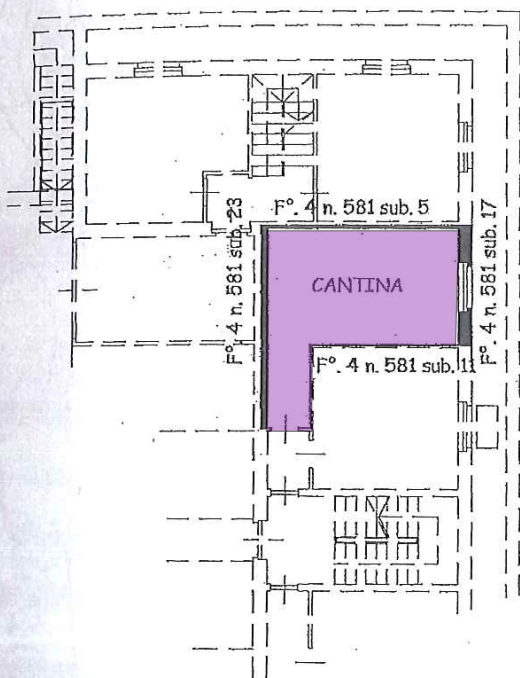

genzia del Territorio
TASTO FABBRICATI
fficio Provinciale di
Torino

1 Scala 1:200

PIANO INTERRATO H=270

PIANO TERRENO H=270

Marcos Jovino
Donna Corina

10 metri

Valerio Rando