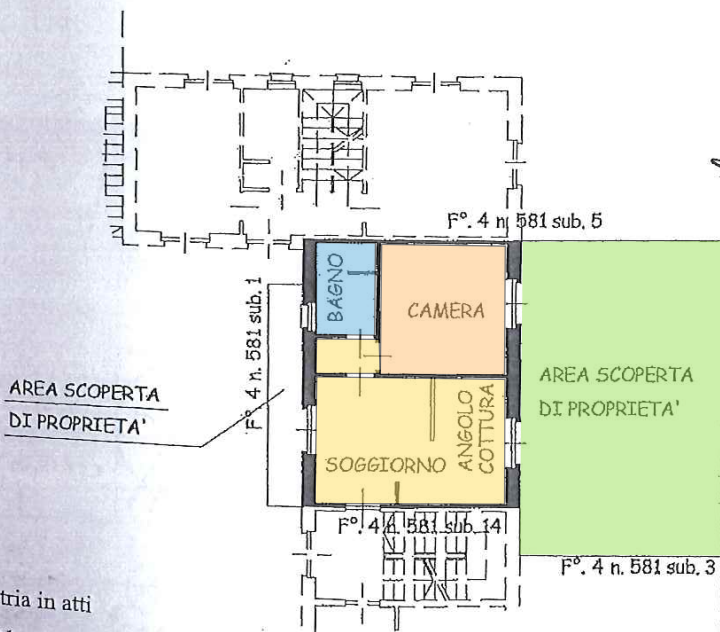

genzia del Territorio
TASTO FABBRICATI
fficio Provinciale di
Torino

1 Scala 1:200

PIANO INTERRATO H=270

PIANO TERRENO H=270

Marcos Jovino
Donna Corina

10 metri

Valerio Rando