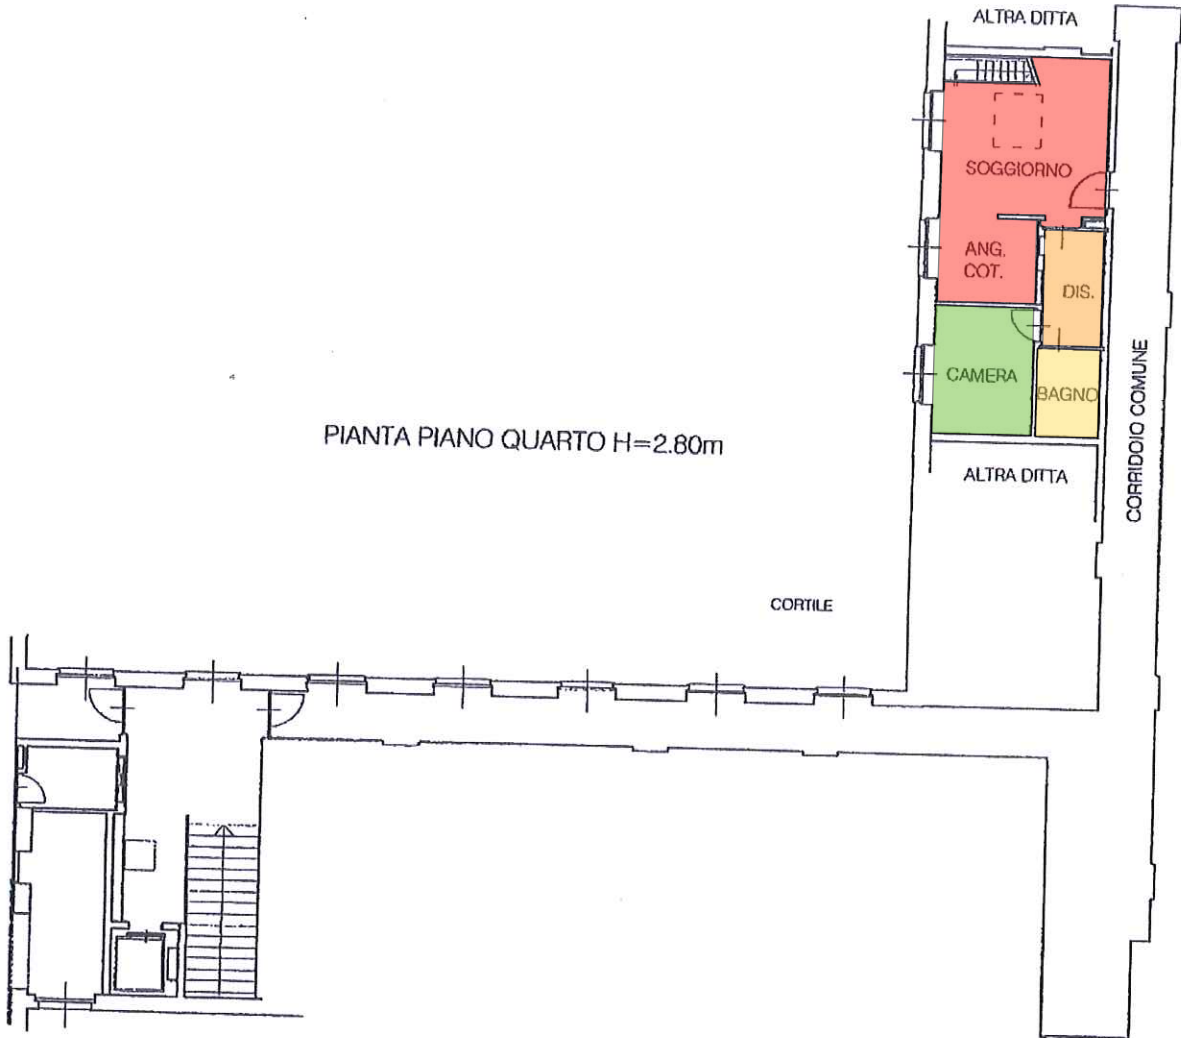

Scheda n. 1      Scala 1:200

PIANTA PIANO QUARTO H=2.80m

CORTILE

CORRIDOIO COMUNE

PIANTA SOPPALCO Hm=2.45m