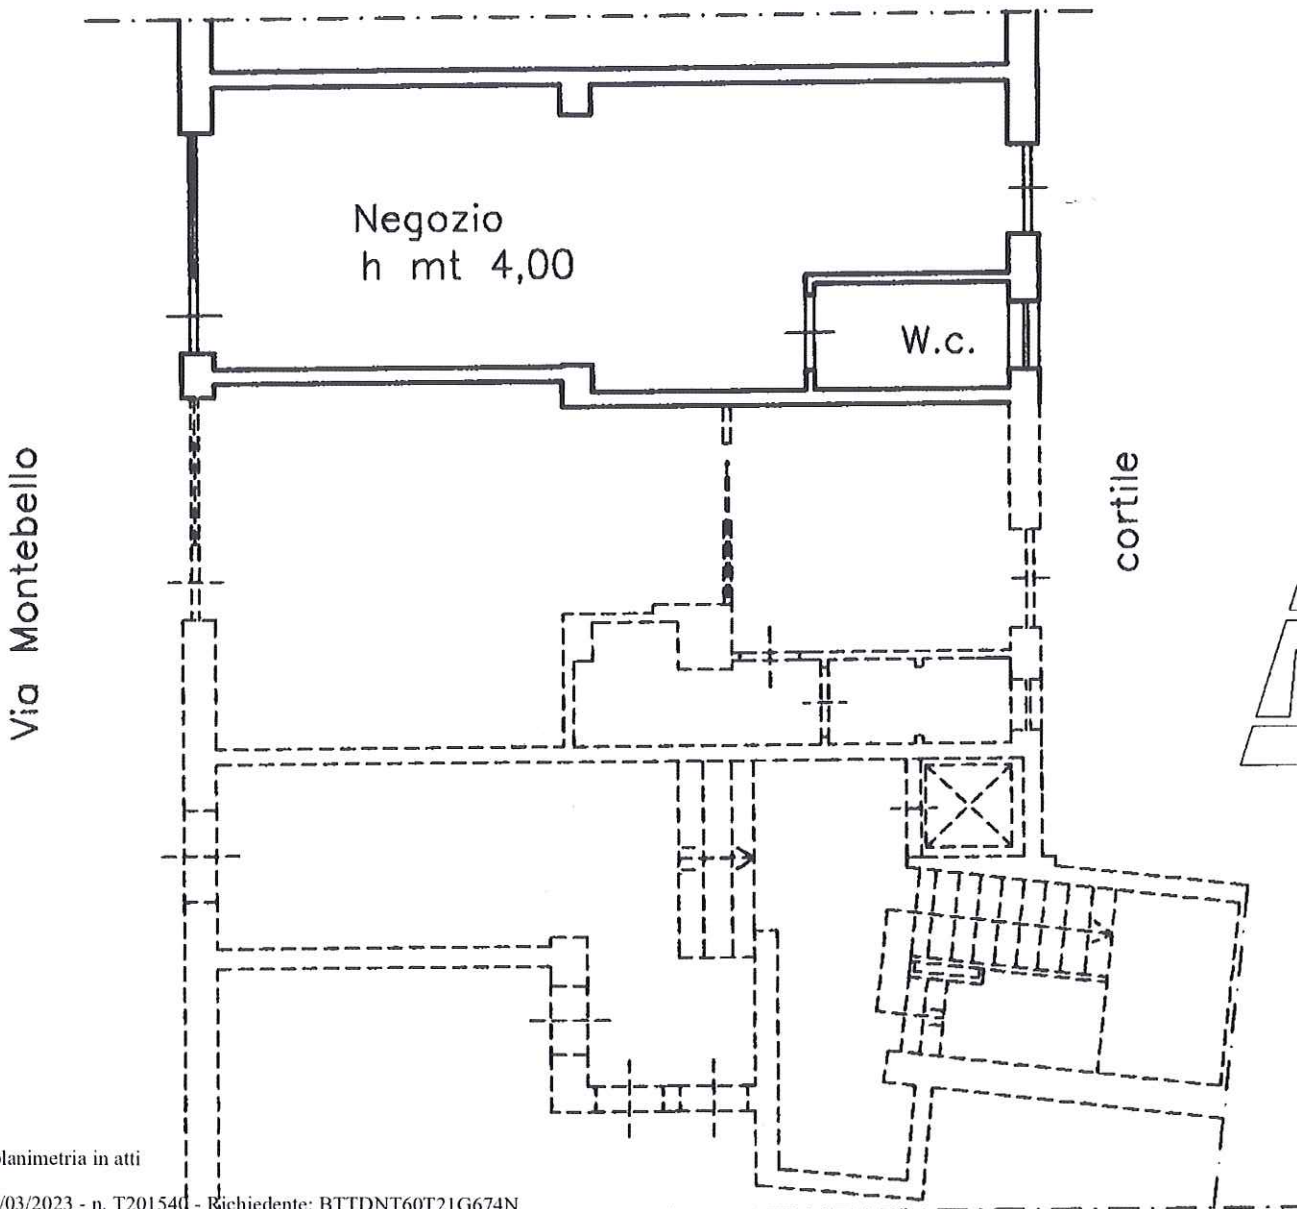

Condominio Via Montebello n° 27  
PIANO TERRENO

Ultima planimetria in atti

Data: 21/03/2023 - n. T201540 - Richiedente: BTTDNT60T21G674N

Totale schede: 2 - Formato di acquisizione: A4(210x297) - Formato stampa richiesto: A4(210x297)

Catasto dei Fabbricati - Situazione al 21/03/2023 - Comune di PINEROLO(G674) - < Foglio 60 - Particella 121 - Subalterno 20 >