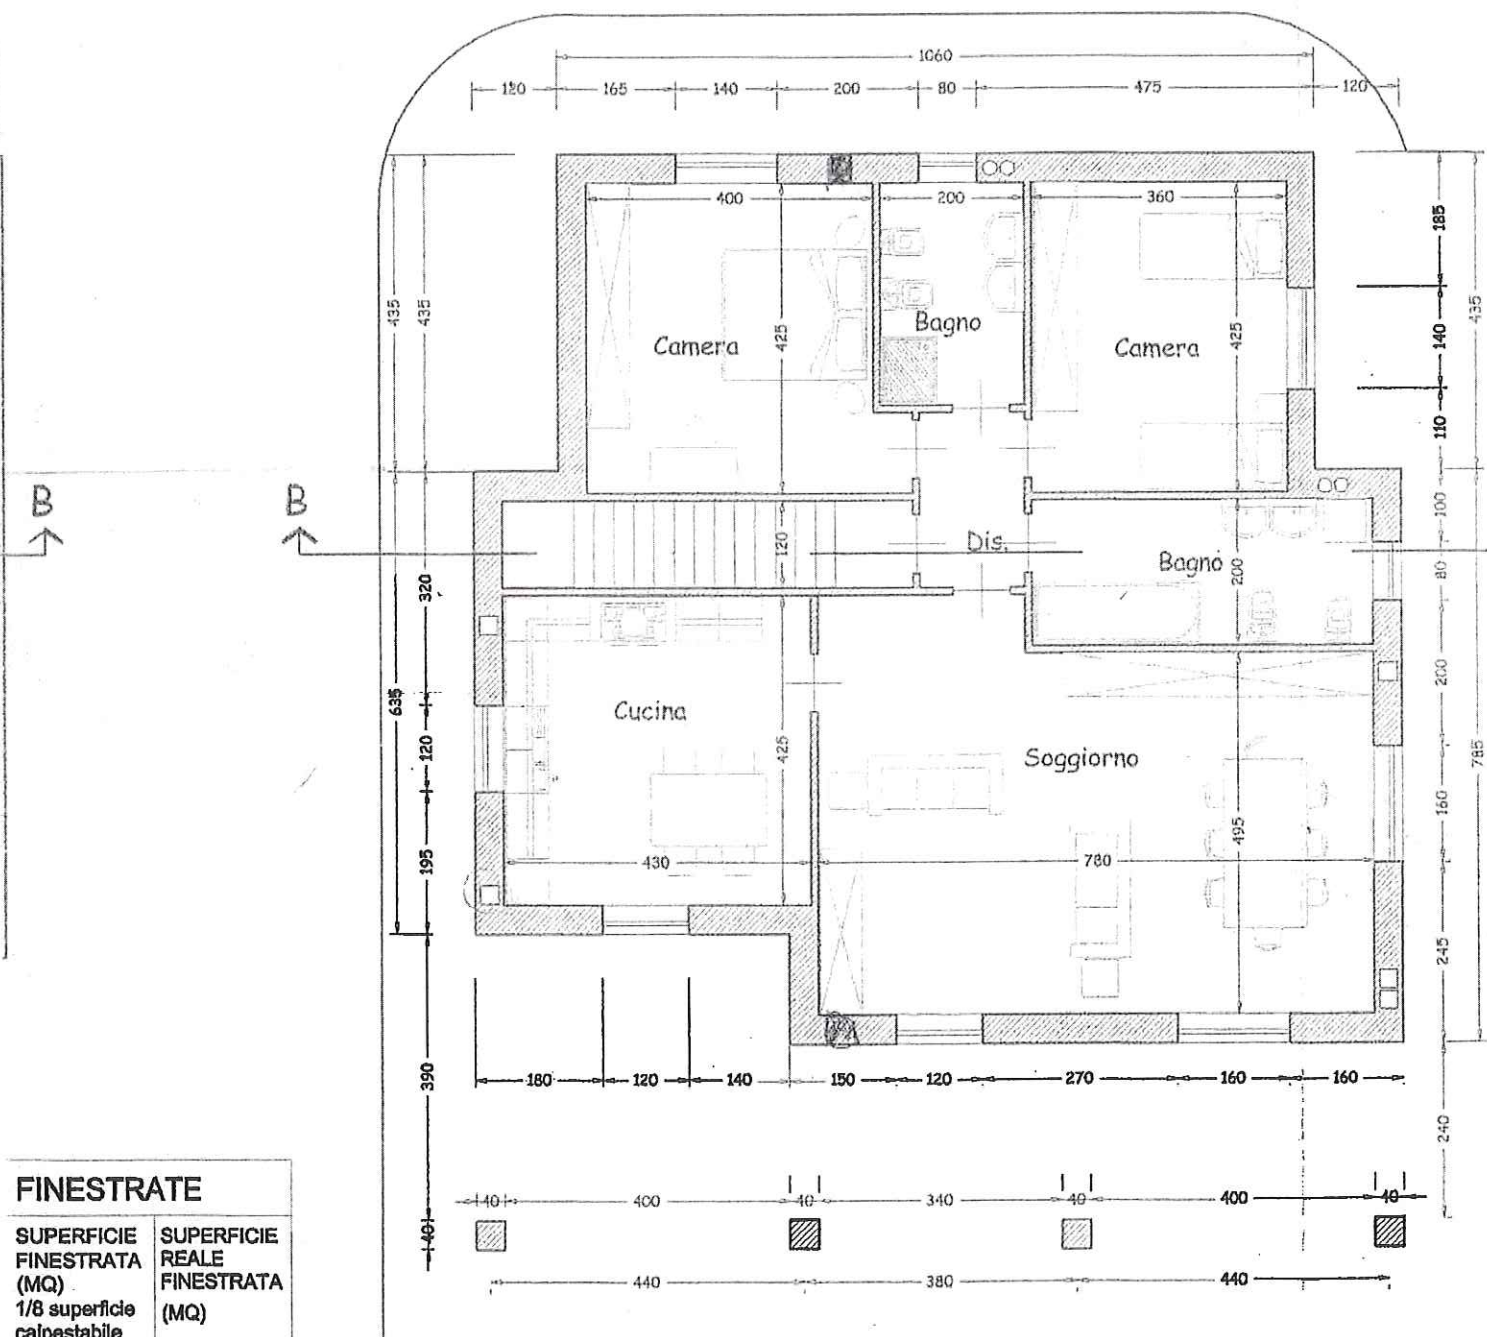

PIANTA PIANO TERRA
IN VARIANTE - Scala 1:100

FINESTRATE

SUPERFICIE FINESTRATA (MQ) 1/8 superficie calpestabile	SUPERFICIE REALE FINESTRATA (MQ)
--	---

5.02	5.44
2.28	2.64
0,75	1.17
1.20	1.20
2.19	3,08
1.91	3,08