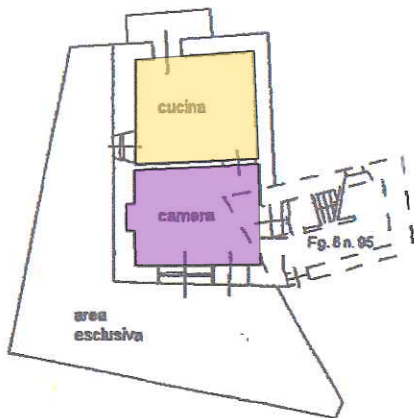

**Agenzia delle Entrate
CATASTO FABBRICATI
Ufficio Provinciale di
Torino**

Scheda n. 1 Scala 1:200

PIANO SEMINTERRATO
H = m 2.70

Fg. 6 n. 95

Giuseppina Barbero

PIANO TERRA
H = m 2.80

Fg. 6 n. 95

Sergio Poiso

PIANO PRIMO
H = m 2.30

Fg. 6 n. 95

NORD

Catasto dei Fabbricati - Situazione al 27/01/2014 - Comune di KOKA (H55A) - Foglio: 6 - Particella: 96 - Subalterno: 0 >
VIA DUCA AMEDEO n. 12 piano: S1-T-1;

Ultima planimetria in atti

Totale schede: 1 - Formato di acquisizione: A4(210x297) - Formato stampa richiesto: A4(210x297)

10 metri