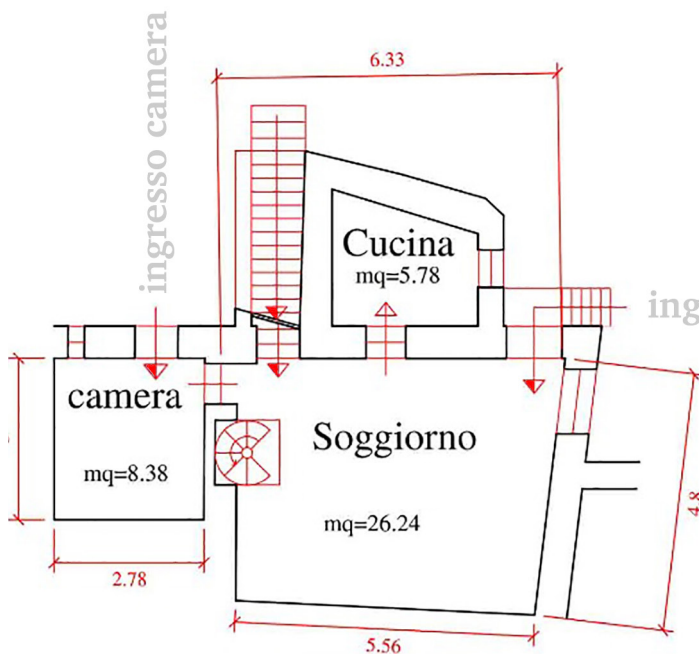

## PIANTA PIANO PRIMO

H= mt 3.20

via Piana

## PIANTA PIANO TERRA

H= mt 2.80

ingresso principale

via Piana

10 metri

ORIENTAMENTO

## GROSSETTO VIA PIANA