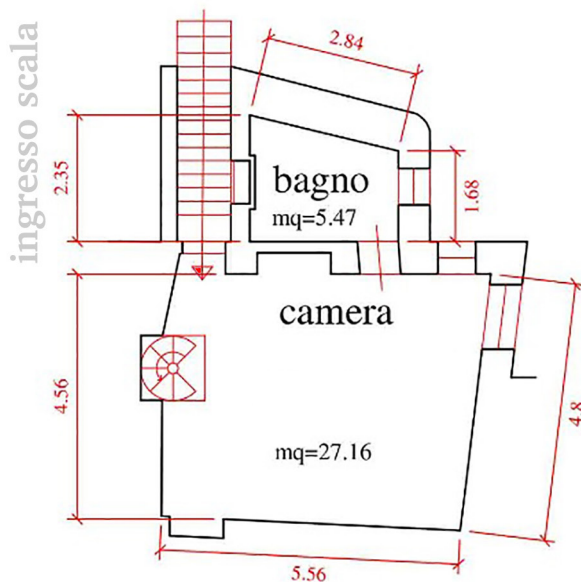

## PIANTA PIANO PRIMO

H= mt 3.20

via Piana

## PIANTA PIANO TERRA

H= mt 2.80

ingresso principale

via Piana

10 metri

ORIENTAMENTO

## GROSSETTO VIA PIANA