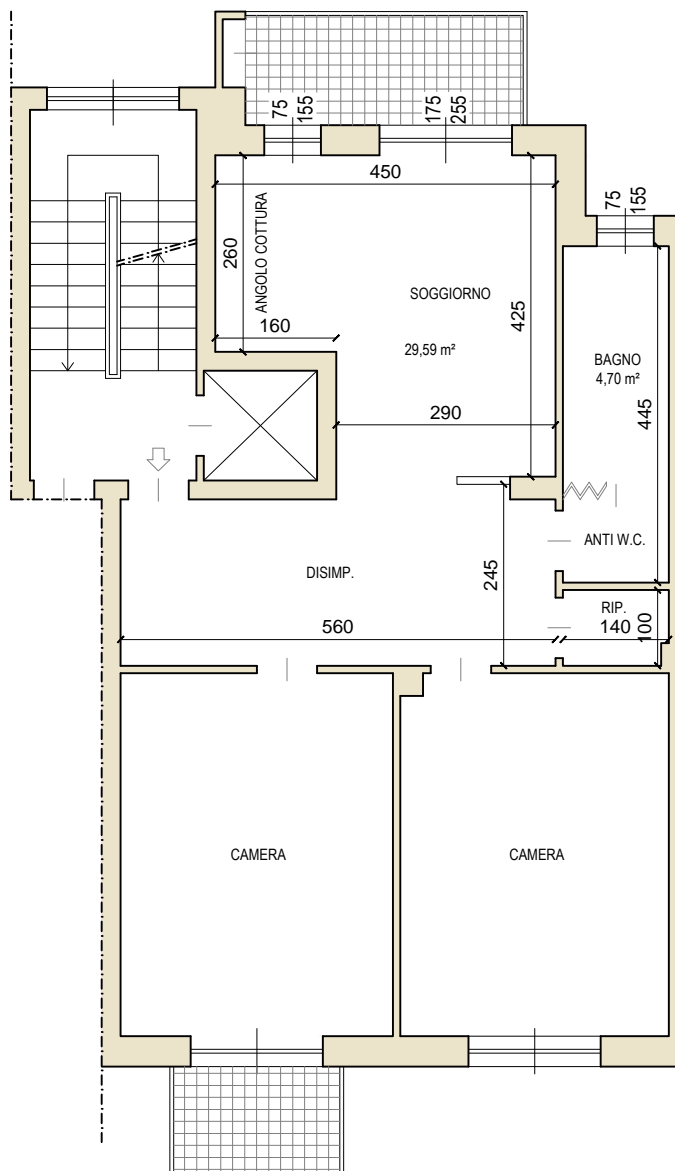

SITUAZIONE DI FATTO

PIANTA PIANO TERZO

- Scala 1:100 -

H = 3,00 mt

N.B. Le sezioni ed i prospetti vengono omessi in quanto rimangono invariati