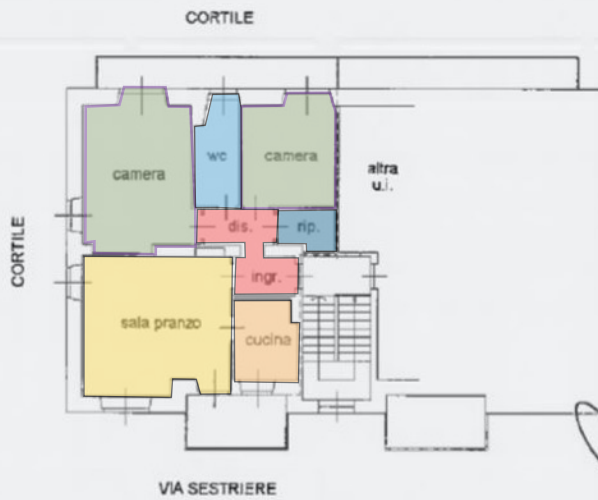

Agenzia delle Entrate
CATASTO FABBRICATI
Ufficio Provinciale di
Torino

Scheda n. 1 Scala 1:200

PIANO PRIMO (2° f.t.)
H = 2,90

AUGATO "A" al n. 26251 di Raccolta

PIANO INTERRATO
H = 2,60

Disposto per l'immissione - Pinerolo, 8/8/2019

Fuji Rol

Claudia Rol

Gabriella Rol

Giun Lamb Rol

Bianca Spaccorsa

Buntea Sorin

Geato Eredona Fum...

Ultima planimetria in atti